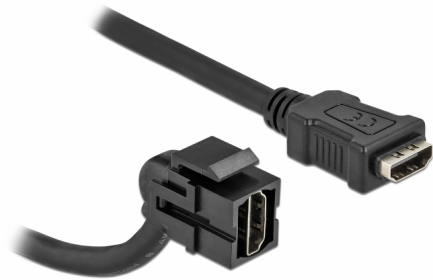

# Delock Μονάδα Keystone HDMI θηλυκό 110° > HDMI θηλυκό με καλώδιο μαύρο

## Περιγραφή

Αυτή η μονάδα από τη Delock μπορεί να χρησιμοποιηθεί για την επέκταση π.χ. ενός καλωδίου HDMI. Με τυποποιημένες διαστάσεις μπορεί να χρησιμοποιηθεί για την εύκολη συμπληρωματική στερέωση σε π.χ. πίνακα ηλεκτρικών συνδέσεων Keystone, πλάκα πρόσοψης ή κουτί στερέωσης επιφάνειας. Το κοντό καλώδιο με γωνίες έχει μικρό βάθος στερέωσης και επιτρέπει την εγκατάσταση για εξοικονόμηση χώρου σε δυσπρόσιτα σημεία, σε εξοπλισμό ή αγωγούς καλωδίων.

## Προδιαγραφές

- Συνδετήρας:
  - 1 x HDMI-A θηλυκό >
  - 1 x HDMI-A θηλυκό
- Επιχρυσωμένες επαφές
- Για θύρες Keystone με 19,2 x 14,9 mm
- Μήκος συμπεριλ. συνδέσμου: περ. 30 cm

## Physical characteristics

Περίβλημα Χρώμα:	μαύρο
Cable length incl. connector:	30 cm