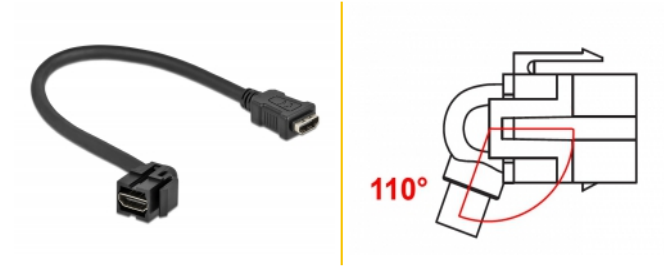

Delock Módulo Keystone HDMI hembra 110° > HDMI hembra con cable negro

Descripción

Este módulo de Delock se puede utilizar para extender, por ejemplo, un cable HDMI. Con sus dimensiones estandarizadas se puede utilizar para una instalación de encaje sencilla en, por ejemplo, un panel de conexiones, una placa frontal o una caja de instalación en superficie. El cable corto y sesgado tiene una pequeña profundidad para instalación y permite ahorrar espacio en dicha instalación en lugares de difícil acceso en equipos o en conductos de cables.

30 cm

Número de elemento 86853

EAN: 4043619868537

Pais de origen: China

Paquete: Bolsa de plástico con cremallera

Detalles técnicos

- Conectores:
 - 1 x HDMI-A hembra >
 - 1 x HDMI-A hembra
- Contactos bañados en oro
- Para puertos de conexiones con 19,2 x 14,9 mm
- Longitud incluido conectores: aprox. 30 cm

Requisitos del sistema

- Puerto macho HDMI-A disponible

Contenido del paquete

- Módulo Keystone con cable

Image

General

Mounting type:	Módulo de conexiones
----------------	----------------------

Interface

Externo:	1 x HDMI hembra
Interno:	1 x HDMI hembra

Physical characteristics

Carcasa color:	negro
Cable length incl. connector:	30 cm