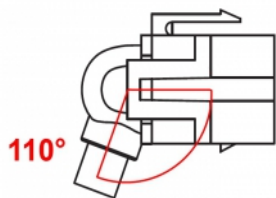

Příslušenství