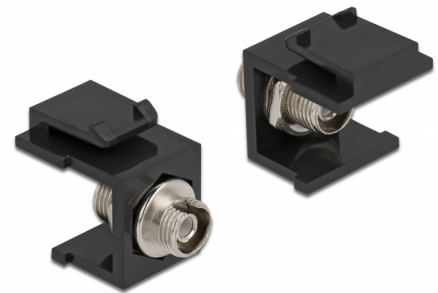

Delock Modulo keystone FC Simplex femmina > femmina nero

Descrizione

Questo modulo Delock può essere utilizzato per estendere una fibra ottica. Con le sue dimensioni standardizzate può essere utilizzato per un facile montaggio a incastro, ad esempio un pannello patch keystone, una piastra anteriore o una scatola di montaggio in superficie.

Articolo n. 86851

EAN: 4043619868513

Paese di origine: China

Pacchetto: Sacchetto in plastica con cerniera

Dettagli tecnici

- Connettore:
 - 1 x FC Simplex femmina >
 - 1 x FC Simplex femmina
- Ceramica di zirconio per fibra a modalità singola o multipla
- Con coperchio antipolvere
- Per porte keystone con 19,2 x 14,9 mm
- Dimensioni (LxPxA): ca. 24,0 x 16,5 x 21,8 mm
- Lunghezza nella parte anteriore del pannello: 4 mm

Contenuto della confezione

- Modulo keystone

Immagini

General

Mounting type:	Modulo keystone
----------------	-----------------

Interface

External:	1 x FC Simplex femmina
Internal:	1 x FC Simplex femmina

Physical characteristics

Custodia colore:	nero
Lunghezza:	24 mm
Width:	16,5 mm
Height:	21,8 mm