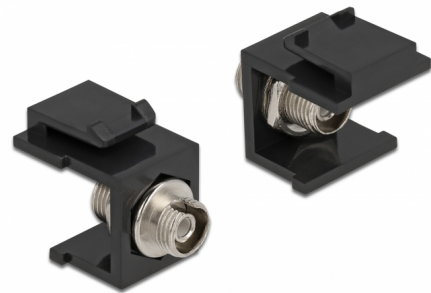

Delock Μονάδα Keystone FC Simplex θηλυκό > θηλυκό μαύρο

Περιγραφή

Αυτή η μονάδα από τη Delock μπορεί να χρησιμοποιηθεί για την επέκταση μιας οπτικής ίνας. Με τις τυποποιημένες διαστάσεις της μπορεί να χρησιμοποιηθεί για εύκολη εφαρμογή στην στερέωση π.χ. σε έναν πίνακα συνδέσεων Keystone, σε πλάκα πρόσοψης ή κουτί στερέωσης επιφάνειας.

Αρ. προϊόντος 86851

EAN: 4043619868513

Χώρα προέλευσης: China

Συσκευασία: Τσαντάκι με φερμουάρ

Προδιαγραφές

- Συνδετήρας:
 - 1 x FC Simplex θηλυκό >
 - 1 x FC Simplex θηλυκό
- Κεραμικό ζirkόνιο για ίνα μονής λειτουργίας ή πολλαπλών λειτουργιών
- Με κάλυμμα για τη σκόνη
- Για θύρες Keystone με 19,2 x 14,9 mm
- Διαστάσεις (ΜxΠxΥ): περ. 24,0 x 16,5 x 21,8 mm
- Μήκος μπροστά από το πλαίσιο: 4 mm

Περιεχόμενα συσκευασίας

- Μονάδα Keystone

Εικόνες

General

Mounting type:	Μονάδα Keystone
----------------	-----------------

Interface

Εξωτερικά:	1 x FC Simplex θηλυκό
Εσωτερικός:	1 x FC Simplex θηλυκό

Physical characteristics

Περίβλημα Χρώμα:	μαύρο
Μήκος:	24 mm
Width:	16,5 mm
Height:	21,8 mm