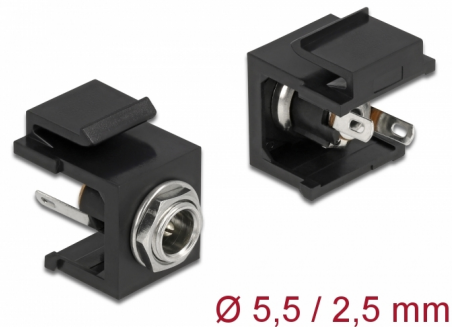

Delock Keystone-modul DC 5,5 x 2,5 mm hona svart

Beskrivning

DC hona för chassimontering från Delock kan installeras eller kablas i ett hölje eller en enhet för att mata den med ström. Tack vare sina standardmått kan den användas för enkel montering som knäpps på plats i t.ex. en Keystone-patchpanel, frontplatta eller extern monteringsbox.

Artikelnummer 86850

EAN: 4043619868506

Ursprungsland: Taiwan,
Republic of China

Paket: Zippåse

Specifikationer

- Anslutning:
extern: 1 x DC 5,5 x 2,5 mm hona
intern: 3 x lödningsanslutning
- Effektklass: 30 V / 3 A
- För Keystone-portar med 19,2 x 14,9 mm
- Färg: svart
- Längd framför panelen: ca. 3,5 mm
- Mått (LxBxH): ca 20,7 x 16,3 x 22,0 mm

Paketets innehåll

- Keystone-modul

General

Mounting type:	Keystone-modul
----------------	----------------

Interface

Extern:	1 x DC jack 5.5 x 2.5 mm
Intern:	3 x solder connector for cable

Physical characteristics

Hölje färg:	svart
Längd:	22,0 mm
Width:	20,7 mm
Height:	16,3 mm