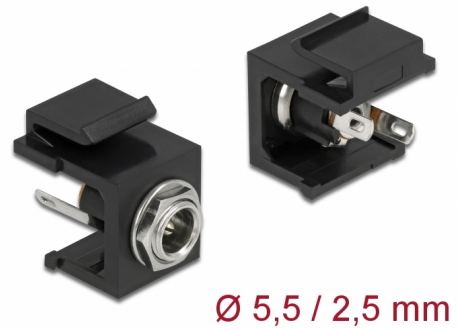

# Delock Μονάδα Keystone DC 5,5 x 2,5 mm θηλυκό μαύρο

## Περιγραφή

Αυτός ο θηλυκός σύνδεσμος με διάφραγμα DC της Delock μπορεί να εγκατασταθεί ή να συνδεθεί μέσω καλωδίου σε σύστημα τοποθέτησης ή σε συσκευή ώστε να παρέχει ρεύμα. Με τυποποιημένες διαστάσεις μπορεί να χρησιμοποιηθεί για την εύκολη συμπληρωματική στερέωση σε π.χ. πίνακα ηλεκτρικών συνδέσεων Keystone, πλάκα πρόσοψης ή κουτί στερέωσης επιφάνειας.

## Προδιαγραφές

- Συνδετήρας:  
εξωτερικά: 1 x 5,5 x 2,5 mm θηλυκό καλώδιο συνεχούς ρεύματος  
εσωτερικά: 3 x σύνδεση συγκόλλησης
- Ισχύς ενέργειας: 30 V / 3 A
- Για θύρες Keystone με 19,2 x 14,9 mm
- Χρώμα: μαύρο
- Μήκος μπροστά από το πλαίσιο: περ. 3,5 χιλ.
- Διαστάσεις (ΜxΠxΥ): περ. 20,7 x 16,3 x 22,0 mm

## Physical characteristics

Περίβλημα Χρώμα:	μαύρο
Μήκος:	22,0 mm
Width:	20,7 mm
Height:	16,3 mm