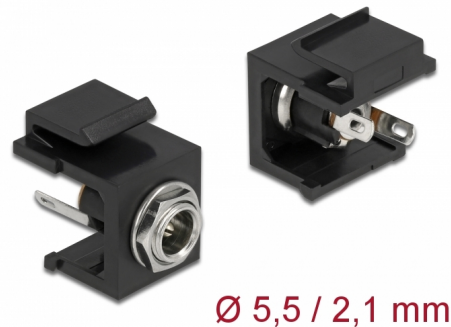

# Delock Keystone-modul DC 5,5 x 2,1 mm hona svart

## Beskrivning

DC hona för chassimontering från Delock kan installeras eller kablas i ett hölje eller en enhet för att mata den med ström. Tack vare sina standardmått kan den användas för enkel montering som knäpps på plats i t.ex. en Keystone-patchpanel, frontplatta eller extern monteringsbox.

## Specifikationer

- Anslutning:  
extern: 1 x DC 5,5 x 2,1 mm hona  
intern: 3 x lödningsanslutning
- Effektklass: 30 V / 3 A
- För Keystone-portar med 19,2 x 14,9 mm
- Färg: svart
- Längd framför panelen: ca. 3,5 mm
- Mått (LxBxH): ca 20,7 x 16,3 x 22,0 mm

## Physical characteristics

Hölje färg:	svart
Längd:	22,0 mm
Width:	20,7 mm
Height:	16,3 mm