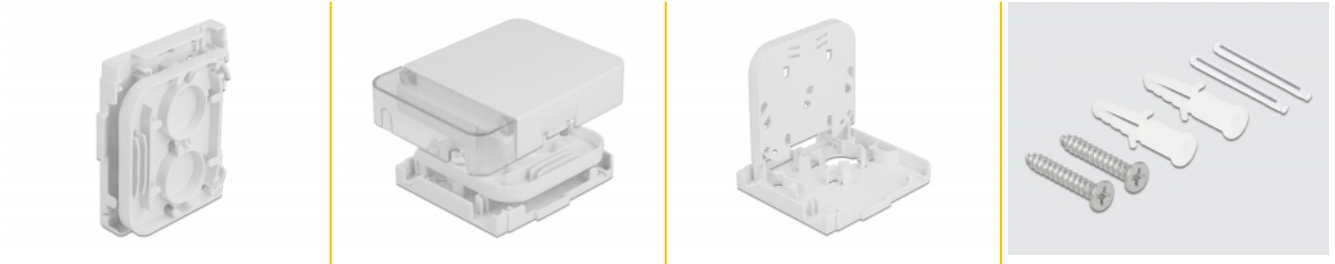

Delock Optisk fiberanslutningslåda för väggmontering för 1 x SC Simplex eller LC Duplex vit

Beskrivning

Fiberoptisk anslutningslåda från Delock som kan användas för väggmontering och kan inrymma upp till en SC Simplex eller LC Duplex fiberoptiska kopplingar.

Artikelnummer 86844

EAN: 4043619868445

Ursprungsland: China

Paket: Zippåse

Specifikationer

- 1 platser för SC Simplex eller LC Duplex-kopplingar
- Väggmontering:
 - 2 x monteringshål
 - Monteringshål diameter: 7 mm
 - Skruvhåldelning: ca 80 mm
- Hölje
- Färg: vit / transparent
- Material: ABS
- Mått (LxBxH): ca 116 x 86 x 23 mm

Paketets innehåll

- Optisk fiberanslutningslåda
- 2 x värmekrympskarvskydd
- 2 x skruvar
- 2 x skruvplugg

Bilder

Physical characteristics

Material:	ABS
Längd:	116 mm
Width:	86 mm
Height:	23 mm
Färg:	vit / transparent
Monteringshål diameter:	7 mm