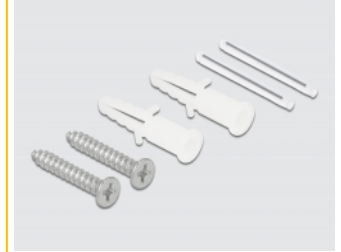

## Descrizione

Questa scatola di connessione in fibra ottica Delock può essere utilizzata per il montaggio a parete e può ospitare fino a un accoppiamenti in fibra ottica SC Simplex o LC Duplex.

## Dettagli tecnici

- 1 slot per attacchi SC Simplex o LC Duplex
- Montaggio a parete:  
2 x fori di montaggio  
Diametro foro di montaggio: 7 mm  
Passo del foro per vite: circa 80 mm
- Cover
- Colore: bianco / trasparente
- Materiale: ABS
- Dimensioni (LxPxA): ca. 116 x 86 x 23 mm

## Contenuto della confezione

- Scatola di connessione in fibra ottica
- 2 x protezione di giunzione termorestringente
- 2 x viti

- 2 x tassello

## Physical characteristics

Material:	ABS
Lunghezza:	116 mm
Width:	86 mm
Height:	23 mm
Colour:	bianco / trasparente
Diametro foro di montaggio:	7 mm