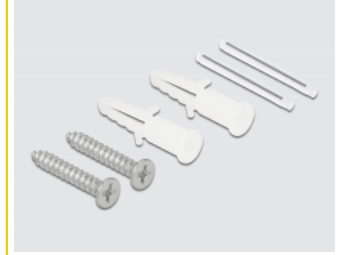

Delock Caja de conexión de fibra óptica para montaje en pared para 1 x SC Simplex o LC Duplex blanco

Descripción

Esta caja de conexión de fibra óptica de Delock se puede usar para el montaje en la pared y puede acomodar hasta un acoplamiento de fibra óptica SC Simplex o LC Duplex.

Número de elemento 86844

EAN: 4043619868445

Pais de origen: China

Paquete: Bolsa de plástico con cremallera

Detalles técnicos

- 1 ranuras para acoplamientos SC Simplex o LC Duplex
- Montaje en pared:
 - 2 orificios de montaje
 - Diámetro del orificio de montaje: 7 mm
 - Avance del orificio del tornillo: 80 mm aproximadamente
- Cubierta
- Color: blanco / transparente
- Material: ABS
- Dimensiones (LxANxAL): aprox. 116 x 86 x 23 mm

Contenido del paquete

- Caja de conexión de fibra óptica
- 2 x protección de empalme por termocontracción
- 2 x tornillo
- 2 x clavija

Image

Physical characteristics

Material:	ABS
Longitud:	116 mm
Width:	86 mm
Height:	23 mm
Color:	blanco / transparente
Diámetro del orificio de montaje:	7 mm