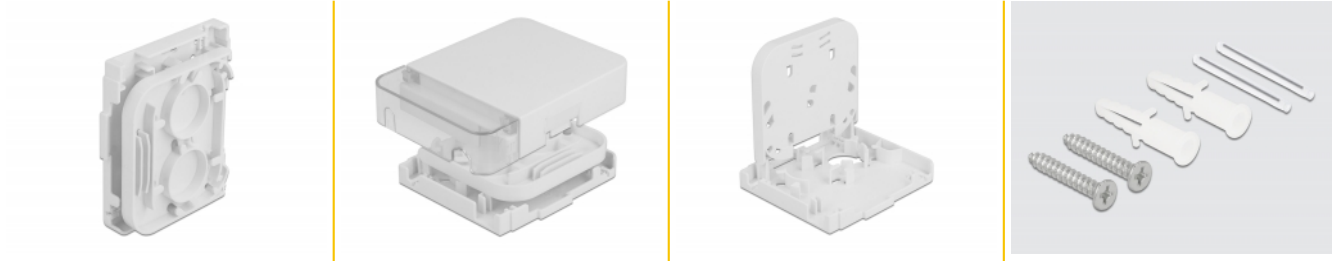

Abbildungen