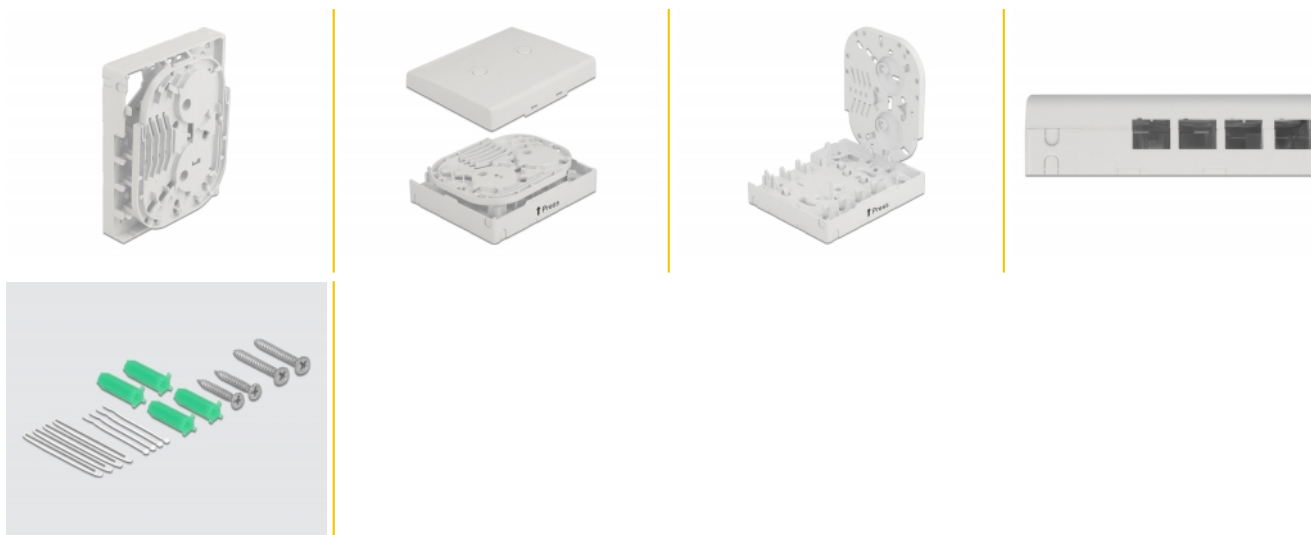

Delock Priključna kutija s optičkim vlaknima za ugradnju na zid za 4 x SC Simplex ili LC Duplex, bijela

Opis

Ova priključna kutija s optičkim vlaknima tvrtke Delock može se koristiti za zidnu ugradnju te može smjestiti četiri SC Simplex ili LC Duplex optičke spojnice.

Predmet br. 86843

EAN: 4043619868438

Zemlja podrijetla: China

Pakiranje: Plastična vrećica sa zip zatvaračem

Tehnički podaci

- 4 utora za SC Simplex ili LC Duplex spojke
- Montaža na zid:
 - 2 x montažne rupe
 - Promjer rupe za montažu: 7 mm
 - Korak rupa za vijak: cca. 60 mm: cca. 60 mm
- Poklopac s dijelom za naljepnicom
- Zaštitni preklop
- Boja: bijela
- Materijal: ABS
- Mjere (DxŠxV): oko 100 x 83 x 32 mm

Sadržaj pakiranja

- Priključna kutija s optičkim vlaknima
- 4 x spojne zaštite termoskupljajuće cijevi
- 4 x vijka
- 4 x tiple

- 4 x plastična vezica

Slike

Physical characteristics

Materijal:	ABS
Duljina:	100 mm
Width:	83 mm
Height:	32 mm
Boja:	bijela
Promjer rupe za montažu:	7 mm