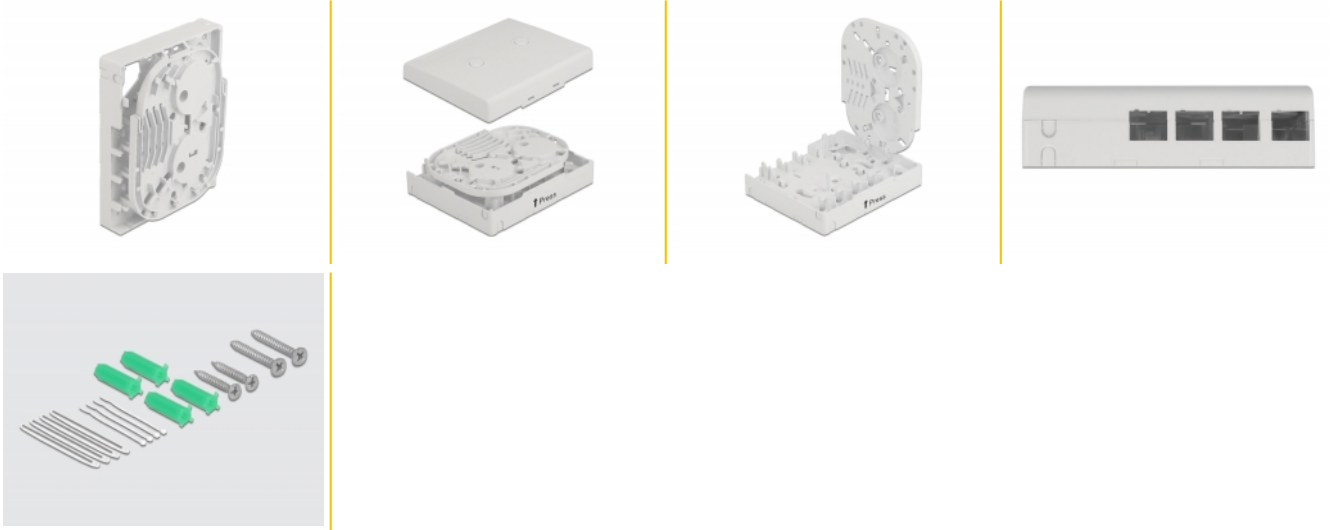

Delock Scatola di connessione in fibra ottica per il montaggio a parete per 4 x SC Simplex o LC Duplex bianco

Descrizione

Questa scatola di connessione in fibra ottica Delock può essere utilizzata per il montaggio a parete e può ospitare fino a quattro accoppiamenti in fibra ottica SC Simplex o LC Duplex.

Articolo n. 86843

EAN: 4043619868438

Paese di origine: China

Pacchetto: Sacchetto in plastica con cerniera

Dettagli tecnici

- 4 slot per attacchi SC Simplex o LC Duplex
- Montaggio a parete:
 - 2 x fori di montaggio
 - Diametro foro di montaggio: 7 mm
 - Passo del foro per vite: circa 60 mm
- Coperchio con inserto per etichetta
- Capovolgimento protettivo
- Colore: bianco
- Materiale: ABS
- Dimensioni (LxPxA): ca. 100 x 83 x 32 mm

Contenuto della confezione

- Scatola di connessione in fibra ottica
- 4 x protezione di giunzione termorestringente

- 4 x viti
- 4 x tassello
- 4 x stringicavo

Immagini

Physical characteristics

| | |
|-----------------------------|--------|
| Material: | ABS |
| Lunghezza: | 100 mm |
| Width: | 83 mm |
| Height: | 32 mm |
| Colour: | bianco |
| Diametro foro di montaggio: | 7 mm |