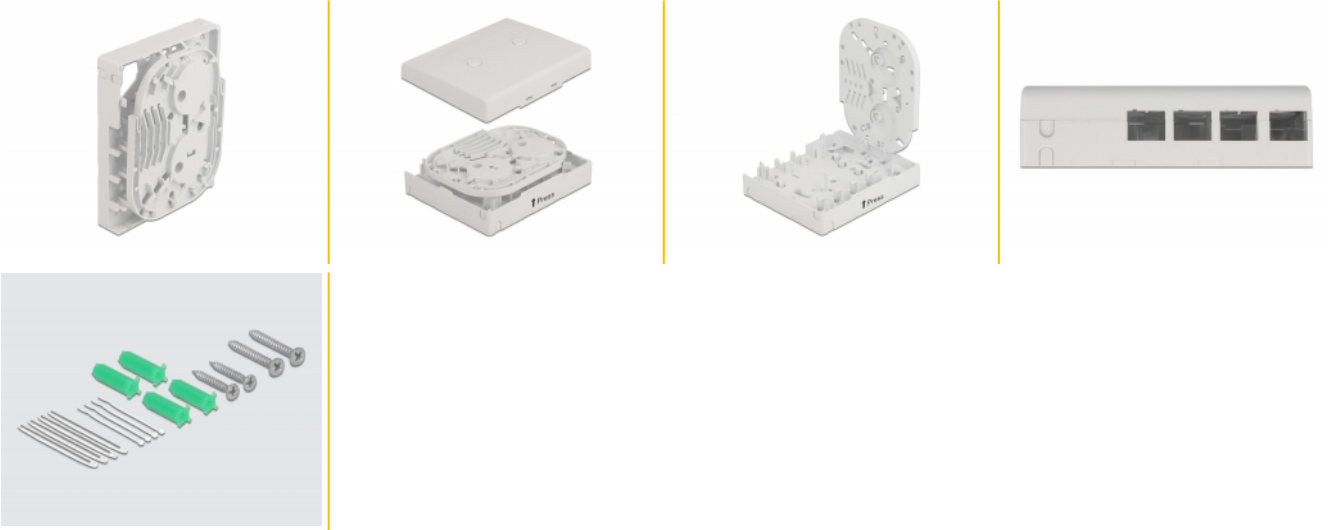

Delock Κυτίο Σύνδεσης Οπτικών Ινών για τοποθέτηση σε τοίχο για 4 x SC Simplex ή LC Duplex λευκό

Περιγραφή

Το κυτίο σύνδεσης οπτικών ινών της Delock μπορεί να χρησιμοποιηθεί για τοποθέτηση σε τοίχο και να κρατήσει έως και τέσσερις ζεύγτες οπτικών ινών SC Simplex ή LC Duplex.

Αρ. προϊόντος 86843

EAN: 4043619868438

Χώρα προέλευσης: China

Συσκευασία: Τσαντάκι με φερμουάρ

Προδιαγραφές

- 4 υποδοχές για σύζευξη SC Simplex ή LC Duplex
- Τοποθέτηση σε τοίχο:
 - 2 x οπές ανάρτησης
 - Διάμετρος εσοχής σύνδεσης : 7 mm
 - Βήμα οπής βίδας: περ. 60 mm
- Κάλυμμα με κλείστρο με ετικέτας
- Προστατευτικό κλιπ
- Χρώμα: λευκό
- Υλικό: ABS
- Διαστάσεις (ΜxΠxΥ): περ. 100 x 83 x 32 mm

Περιεχόμενα συσκευασίας

- Κουτί σύνδεσης οπτικών ινών
- 4 x θερμοσυστελλόμενο προστατευτικό συναρμογής

- 4 x βίδες
- 4 x πείρος
- 4 x Δερματικό

Εικόνες

Physical characteristics

Υλικό:	ABS
Μήκος:	100 mm
Width:	83 mm
Height:	32 mm
Χρώμα:	λευκό
Διάμετρος εσοχής σύνδεσης:	7 mm