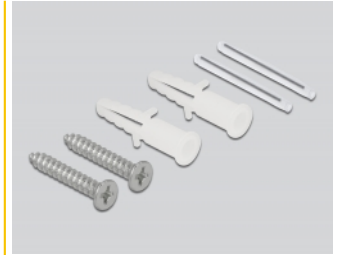

Delock Scatola di connessione in fibra ottica per il montaggio a parete per 2 x SC Simplex o LC Duplex bianco

Descrizione

Questa scatola di connessione in fibra ottica Delock può essere utilizzata per il montaggio a parete e può ospitare fino a due accoppiamenti in fibra ottica SC Simplex o LC Duplex.

Articolo n. 86842

EAN: 4043619868421

Paese di origine: China

Pacchetto: Sacchetto in plastica con cerniera

Dettagli tecnici

- 2 slot per attacchi SC Simplex o LC Duplex
- Montaggio a parete:
2 x fori di montaggio
Diametro foro di montaggio: 7 mm
Passo del foro per vite: circa 60 mm
- Coperchio con inserto per etichetta
- Capovolgimento protettivo
- Colore: bianco
- Materiale: ABS
- Dimensioni (LxPxA): ca. 100 x 80 x 23 mm

Contenuto della confezione

- Scatola di connessione in fibra ottica
- 2 x protezione di giunzione termorestringente

- 2 x viti
- 2 x tassello

Immagini

Physical characteristics

Material:	ABS
Lunghezza:	100 mm
Width:	80 mm
Height:	23 mm
Colour:	bianco
Diametro foro di montaggio:	7 mm