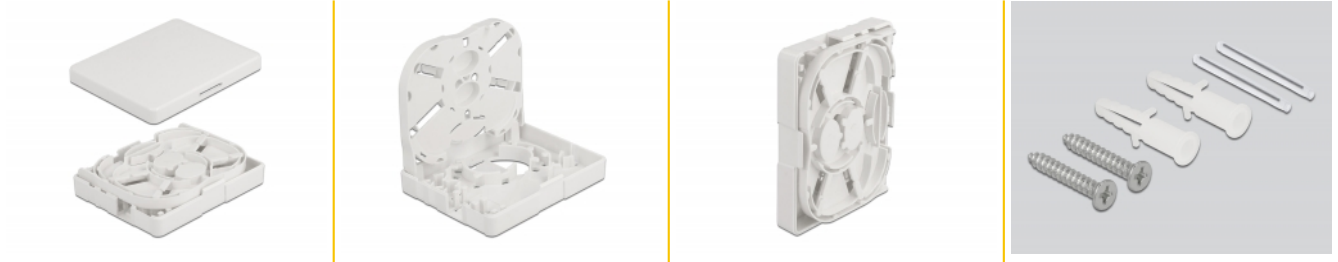

Delock Boitier de connexion de fibre optique à montage mural pour 2 x SC Simplex ou LC Duplex, blanc

Description

Ce boîtier de connexion de fibre optique de Delock peut être utilisé sur un mur et peut recevoir deux coupleurs de SC Simplex ou LC Duplex.

N° produit 86842

EAN: 4043619868421

Pays d'origine: China

Emballage: Sac polyvalent à fermeture éclair

Détails techniques

- 2 fentes pour couplage SC Simplex ou LC Duplex
- Montage mural :
 - 2 orifices de montage
 - Diamètre d'orifice de montage : 7 mm
 - Pas du trou de vis : env. 60 mm
- Couvercle avec étiquette collante
- Abattant de protection
- Couleur : blanc
- Matériel : ABS
- Dimensions (LxlxH) : env. 100 x 80 x 23 mm

Contenu de l'emballage

- Boîtier de connexion de fibre optique

- 2 x protection thermorétractables
- 2 x vis
- 2 x chevilles

Image

Physical characteristics

Matériaux:	ABS
Longueur:	100 mm
Width:	80 mm
Height:	23 mm
Couleur:	blanc
Diamètre d'orifice de montage:	7 mm