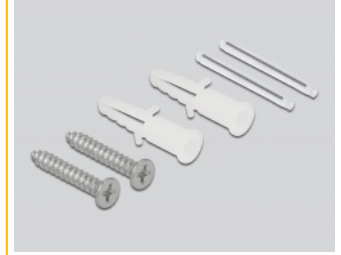

Delock Caja de conexión de fibra óptica para montaje en pared para 2 x SC Simplex o LC Duplex blanco

Descripción

Esta caja de conexión de fibra óptica de Delock se puede usar para el montaje en la pared y puede acomodar hasta dos acoplamientos de fibra óptica SC Simplex o LC Duplex.

Número de elemento 86842

EAN: 4043619868421

Pais de origen: China

Paquete: Bolsa de plástico con cremallera

Detalles técnicos

- 2 ranuras para acoplamientos SC Simplex o LC Duplex
- Montaje en pared:
 - 2 orificios de montaje
 - Diámetro del orificio de montaje: 7 mm
 - Avance del orificio del tornillo: 60 mm aproximadamente
- Tapa con grifo de etiqueta
- Cubierta protectora
- Color: blanco
- Material: ABS
- Dimensiones (LxANxAL): aprox. 100 x 80 x 23 mm

Contenido del paquete

- Caja de conexión de fibra óptica
- 2 x protección de empalme por termocontracción
- 2 x tornillo
- 2 x clavija

Image

Physical characteristics

Material:	ABS
Longitud:	100 mm
Width:	80 mm
Height:	23 mm
Color:	blanco
Diámetro del orificio de montaje:	7 mm