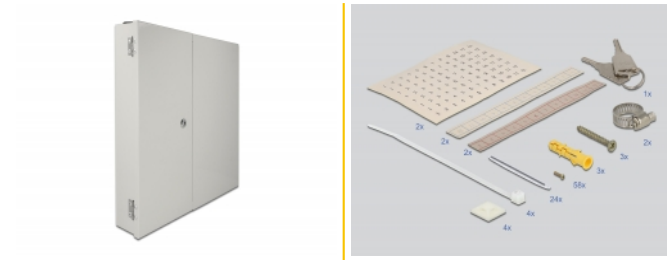

## Beskrivning

Fiberoptisk distributionslåda från Delock som kan användas för väggmontering och fungerar som ett skyddshölje för optiska kablar och kopplingar. Den integrerade adapterplattan gör det möjligt att rymma 24 fiberoptiska kopplingar av typerna SC, LC, FC, ST eller E2000 i distributionslådan. De fiberoptiska kablarna kan fästas i höljet via två kabelinföringar på ovansidan och undersidan med metriska kabelförskruvningar.

## Specifikationer

- Fiberoptisk kabel väggdistribution låsbar
- Adapterplatta för upp till 48 fiber
- 2 kabelinföringar på ovan- och undersidan
- Höljets material: metall
- Hölje färg: grå
- Mått (LxBxH): ca 402 x 325 x 110 mm

## Physical characteristics

Höljets material:	metall
Längd:	402 mm
Width:	325 mm
Height:	110 mm
Färg:	grå