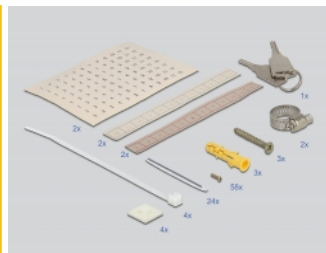

Delock Cutie de distribuție fibră optică cu ușă dublă de perete, gri

Descriere scurta

Această cutie de distribuție a fibrelor optice de la Delock poate fi utilizată pentru montarea pe perete și servește drept carcasă de protecție pentru cabluri optice și cuplaje. Placa adaptor integrată permite amplasarea a 24 de cuplaje de fibră optică de tipul SC, LC, FC, ST sau E2000 în cutia de distribuție. Cablurile de fibră optică pot fi fixate în carcasă prin două deschideri de intrare a cablurilor, în partea superioară și inferioară, cu presetupe metrice.

**Nr. 86837**

EAN: 4043619868377

Țara de origine: China

Pachet: Box

Detalii tehnice

- Distribuitor cablu de fibră optică blocabil pe perete
- Placă adaptor pentru până la 48 de fibre
- 2 deschideri de intrare prin cablu în partea de sus și de jos
- Material carcasă: metal
- Carcasa uitoare: gri
- Dimensiunii (Lxlxl): aprox. 402 x 325 x 110 mm

Pachetul contine

- Cutie de distribuție fibră optică pe perete
- 1 x casetă de legătură
- 2 x cheie
- 4 x bridă din plastic
- 4 x suporturi brățări pentru cravată de cablu
- 2 x clemw cu șurub
- 3 x șuruburi
- 3 x pene de fixare

Physical characteristics

Material carcasă:	metal
Lungime:	402 mm
Width:	325 mm
Height:	110 mm
Colour:	gri