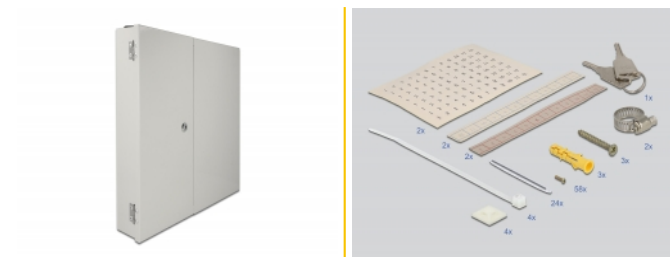

Delock Κυτίο επιτοίχιου κατανεμητή οπτικών ινών με διπλή είσοδο γκρι

Περιγραφή

Αυτό το κυτίο επιτοίχιου κατανεμητή οπτικών ινών της Delock μπορεί να χρησιμοποιηθεί για τοποθέτηση στον τοίχο και εξυπηρετεί ως ένα προστατευτικό περίβλημα για οπτικά καλώδια και ζεύκτες. Ο ενσωματωμένος αντάπτορας πλάκας επιτρέπει την τοποθέτηση 24 οπτικών ζευκτών των τύπων SC, LC, FC, ST ή E2000 στο κυτίο κατανεμητή. Τα καλώδια οπτικών ινών μπορούν να τοποθετηθούν στο περίβλημα μέσω δύο υποδοχών εισόδου καλωδίων στο πάνω και στο κάτω μέρος με μετρικό σφράγισμα καλωδίου.

Αρ. προϊόντος 86837

EAN: 4043619868377

Χώρα προέλευσης: China

Συσκευασία: Συσκευασία

Προδιαγραφές

- Επιτοίχιος κατανεμητής καλωδίου οπτικών ινών με κλείδωμα
- Πλάκα αντάπτορα για έως και 48 ίνες
- 2 υποδοχές εισόδου στο πάνω και στο κάτω μέρος
- Υλικό περιβλήματος: μεταλλική
- Περίβλημα Χρώμα: γκρι
- Διαστάσεις (ΜxΠxΥ): περ. 402 x 325 x 110 mm

Περιεχόμενα συσκευασίας

- Κυτίο επιτοίχιου κατανεμητή οπτικών ινών
- 1 x κασέτες σύνδεσης
- 2 x πλήκτρα
- 4 x Δεματικό
- 4 x συνδέτες καλωδίου για δέτες καλωδίου
- 2 x κοχλίας σύσφιξης
- 3 x βίδες
- 3 x πείρος

Physical characteristics

Υλικό περιβλήματος:	μέταλλο
Μήκος:	402 mm
Width:	325 mm
Height:	110 mm
Χρώμα:	γκρί