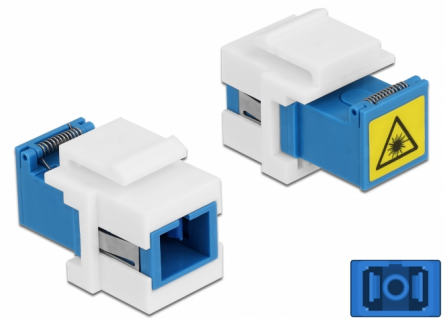

Delock Keystone-modul SC Simplex hona till SC Simplex hona med laserskyddsflik invändigt

Beskrivning

Keystone-modul med SC Simplex-koppling från Delock som kan användas för att ansluta två optiska fiberhane-kopplingar till varandra. Den passar för att monteras i t.ex. Keystone-patchpaneler, ytplattor eller ytmonterade lådor.

Skyddar mot laserstrålning

Den inbyggda fliken på kopplingen säkerställer skydd mot laserstrålning.

Skydd från dammskydd

Kopplingen är utrustad med ett lämpligt lock för att skydda bussningen från damm och hålla den ren.

Artikelnummer 86832

EAN: 4043619868322

Ursprungsland: China

Paket: Zippåse

Specifikationer

- Anslutning:
 - 1 x SC Simplex hona >
 - 1 x SC Simplex hona
- För singlemodfiber
- Keramisk hylsa
- Med en laserskyddsflik och ett dammskyddslock
- För Keystone-portar med 20 x 15 mm
- Driftstemperatur: -40 °C ~ 85 °C
- Material: plast
- Färg: blå / vit
- Mått (LxBxH): ca 32 x 20 x 15 mm

Systemkrav

- En ledig SC Simplex-port hane

Paketets innehåll

- Keystone-modul

Bilder

Interface

| | |
|------------|---------------------|
| Kontakt 1: | 1 x SC Simplex hona |
| Kontakt 2: | 1 x SC Simplex hona |