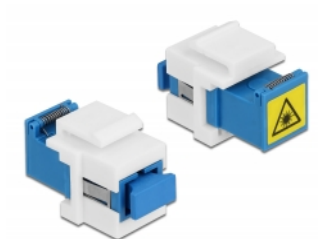

Delock Modulul Keystone SC Simplex mamă la SC Simplex mamă cu protecție laser flip în interior

Descriere scurta

Acest modul Keystone cu cupla SC Simplex de la Delock poate fi folosit pentru a conecta două conectori de fibre optice tată între ele. Este potrivit pentru montarea, de exemplu, în panouri de patch-uri Keystone, plăci frontale sau cutii de montaj de suprafață.

Protecție împotriva radiațiilor laser

Flip-ul integrat în cuplă asigură protecție împotriva radiațiilor laser.

Protecție împotriva prafului datorită capacului

Ambreiajul este echipat cu un capac potrivit pentru a proteja manșonul de praf și pentru a-l păstra curat.

**Nr. 86832**

EAN: 4043619868322

Țara de origine: China

Pachet: Pungă din plastic
cu închidere tip fermoar

Detalii tehnice

- Conectori:
 - 1 x mamă SC Simplex >
 - 1 x mamă SC Simplex
- Pentru fibră multi-mod
- Manșon din ceramică
- Cu laser de protecție flip și un capac de protecție împotriva prafului
- Pentru porturi Keystone de 20 x 15 mm
- Temperatură în stare de funcționare: -40 °C ~ 85 °C
- Material: plastic
- Culoare: albastru / alb
- Dimensiunii (LxlxÎ): aprox. 32 x 20 x 15 mm

Cerinte de sistem

- Un port tată SC Simplex liber

Pachetul contine

- Modul tip Keystone

Imagini

Interface

Conector 1:	1 x SC Simplex mamă
Conector 2:	1 x SC Simplex mamă

Technical characteristics