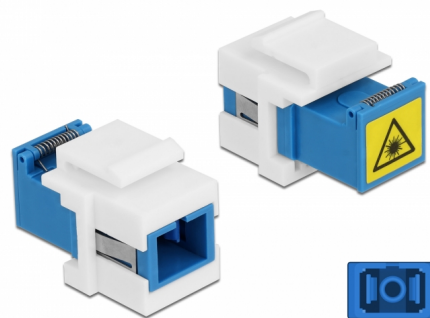

Delock Modulul Keystone SC Simplex mamă la SC Simplex mamă cu protecție laser flip în interior

Descriere scurta

Acest modul Keystone cu cupla SC Simplex de la Delock poate fi folosit pentru a conecta două conectori de fibre optice tată între ele. Este potrivit pentru montarea, de exemplu, în panouri de patch-uri Keystone, plăci frontale sau cutii de montaj de suprafață.

Protecție împotriva radiațiilor laser

Flip-ul integrat în cuplă asigură protecție împotriva radiațiilor laser.

Protecție împotriva prafului datorită capacului

Ambreiajul este echipat cu un capac potrivit pentru a proteja manșonul de praf și pentru a-l păstra curat.

**Nr. 86832**

EAN: 4043619868322

Țara de origine: China

Pachet: Pungă din plastic
cu închidere tip fermoar

Detalii tehnice

- Conectori:
 - 1 x mamă SC Simplex >
 - 1 x mamă SC Simplex
- Pentru fibră multi-mod
- Manșon din ceramică
- Cu laser de protecție flip și un capac de protecție împotriva prafului
- Pentru porturi Keystone de 20 x 15 mm
- Temperatură în stare de funcționare: -40 °C ~ 85 °C
- Material: plastic
- Culoare: albastru / alb
- Dimensiunii (LxlxÎ): aprox. 32 x 20 x 15 mm

Cerinte de sistem

- Un port tată SC Simplex liber

Pachetul contine

- Modul tip Keystone

Imagini

Interface

Conector 1:	1 x SC Simplex mamă
Conector 2:	1 x SC Simplex mamă

Technical characteristics