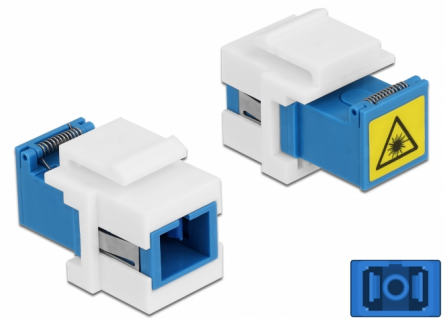

Delock Moduł Keystone SC Simplex żeńskie do SC Simplex żeńskie z wewnętrzną osłoną p.laserową

Opis

Moduł Keystone ze sprzęgiem Delock SC Simplex pozwala na połączenie ze sobą dwu optycznych złączy męskich. Przydatne do montowania np. krosownic Keystone, pustych paneli (osłon) albo puszek ściennych.

Osłona przed promieniowaniem laserowym

Kłapka osłonowa na złączu zapewnia ochronę przed światłem lasera.

Osłona przed pyłem

Sprzęg ma zatyczkę chroniącą tuleję przed pyłem.

Numer artykułu 86832

EAN: 4043619868322

Kraj pochodzenia: China

Opakowanie: Torba na zamek błyskawiczny

Szczegóły techniczne

- Złącze:
 - 1 x SC Simplex żeński >
 - 1 x SC Simplex żeński
- Dla światłowodów Jednomodowych
- Tuleja ceramiczna
- Z osłoną przed światłem laserowym i zabezpieczeniem przed pyłem
- Dla portów keystone z 20 x 15 mm
- Temperatura robocza: -40 °C ~ 85 °C
- Materiał: tworzywo sztuczne
- Kolor: niebieski / biały
- Wymiary (DxSxW): ok. 32 x 20 x 15 mm

Wymagania systemowe

- Wolne gniazdo męskie SC Simplex

Zawartość opakowania

- Moduł keystone

Zdjęcia

Interface

Złącze 1:	1 x SC Simplex żeński
Złącze 2:	1 x SC Simplex żeński

Technical characteristics