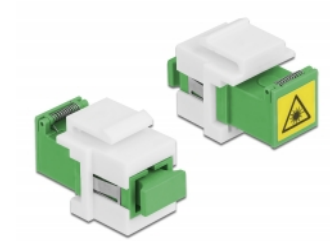

Delock Keystone-modul SC Simplex hona till SC Simplex hona med laserskyddsflik invändigt

Beskrivning

Keystone-modul med SC Simplex-koppling från Delock som kan användas för att ansluta två optiska fiberhane-kopplingar till varandra. Den passar för att monteras i t.ex. Keystone-patchpaneler, ytplattor eller ytmonterade lådor.

Skyddar mot laserstrålning

Den inbyggda fliken på kopplingen säkerställer skydd mot laserstrålning.

Skydd från dammskydd

Kopplingen är utrustad med ett lämpligt lock för att skydda bussningen från damm och hålla den ren.

Artikelnummer 86831

EAN: 4043619868315

Ursprungsland: China

Paket: Zippåse

Specifikationer

- Anslutning:
 - 1 x SC Simplex hona >
 - 1 x SC Simplex hona
- För singlemodfiber
- Keramisk hylsa
- Med en laserskyddsflik och ett dammskyddslock
- För Keystone-portar med 20 x 15 mm
- Driftstemperatur: -40 °C ~ 85 °C
- Material: plast
- Färg: grön / vit
- Mått (LxBxH): ca 32 x 20 x 15 mm

Systemkrav

- En ledig SC Simplex-port hane

Paketets innehåll

- Keystone-modul

Bilder

Interface

Kontakt 1:	1 x SC Simplex hona
Kontakt 2:	1 x SC Simplex hona

Technical characteristics