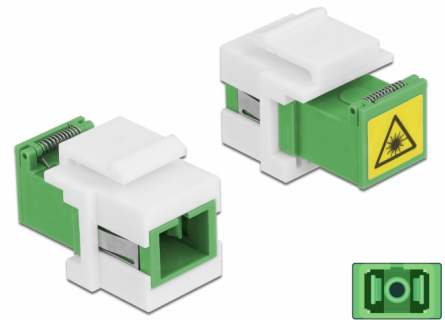

Delock Keystone-modul SC Simplex hona till SC Simplex hona med laserskyddsflik invändigt

Beskrivning

Keystone-modul med SC Simplex-koppling från Delock som kan användas för att ansluta två optiska fiberhane-kopplingar till varandra. Den passar för att monteras i t.ex. Keystone-patchpaneler, ytplattor eller ytmonterade lådor.

Skyddar mot laserstrålning

Den inbyggda fliken på kopplingen säkerställer skydd mot laserstrålning.

Skydd från dammskydd

Kopplingen är utrustad med ett lämpligt lock för att skydda bussningen från damm och hålla den ren.

Artikelnummer 86831

EAN: 4043619868315

Ursprungsland: China

Paket: Zippåse

Specifikationer

- Anslutning:
 - 1 x SC Simplex hona >
 - 1 x SC Simplex hona
- För singlemodfiber
- Keramisk hylsa
- Med en laserskyddsflik och ett dammskyddslock
- För Keystone-portar med 20 x 15 mm
- Driftstemperatur: -40 °C ~ 85 °C
- Material: plast
- Färg: grön / vit
- Mått (LxBxH): ca 32 x 20 x 15 mm

Systemkrav

- En ledig SC Simplex-port hane

Paketets innehåll

- Keystone-modul

Bilder

Interface

Kontakt 1:	1 x SC Simplex hona
Kontakt 2:	1 x SC Simplex hona

Technical characteristics