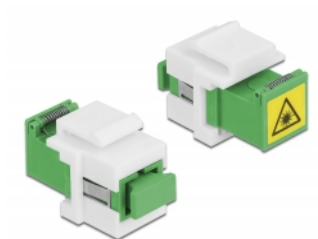

Pachetul contine

- Modul tip Keystone

Imagini