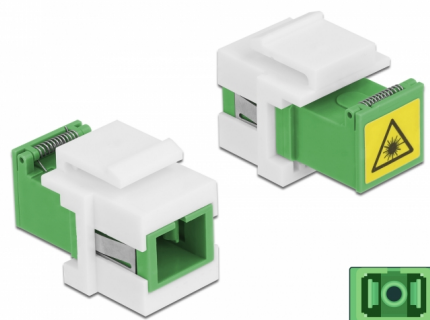

Delock Modulul Keystone SC Simplex mamă la SC Simplex mamă cu protecție laser flip în interior

Descriere scurta

Acest modul Keystone cu cupla SC Simplex de la Delock poate fi folosit pentru a conecta două conectori de fibre optice tată între ele. Este potrivit pentru montarea, de exemplu, în panouri de patch-uri Keystone, plăci frontale sau cutii de montaj de suprafață.

Protecție împotriva radiațiilor laser

Flip-ul integrat în cuplă asigură protecție împotriva radiațiilor laser.

Protecție împotriva prafului datorită capacului

Ambreiajul este echipat cu un capac potrivit pentru a proteja manșonul de praf și pentru a-l păstra curat.

Nr. 86831

EAN: 4043619868315

Țara de origine: China

Pachet: Pungă din plastic
cu închidere tip fermoar

Detalii tehnice

- Conectori:
  - 1 x mamă SC Simplex >
  - 1 x mamă SC Simplex
- Pentru fibră multi-mod
- Manșon din ceramică
- Cu laser de protecție flip și un capac de protecție împotriva prafului
- Pentru porturi Keystone de 20 x 15 mm
- Temperatură în stare de funcționare: -40 °C ~ 85 °C
- Material: plastic
- Culoare: verde / alb
- Dimensiunii (LxlxÎ): aprox. 32 x 20 x 15 mm

Cerinte de sistem

- Un port tată SC Simplex liber