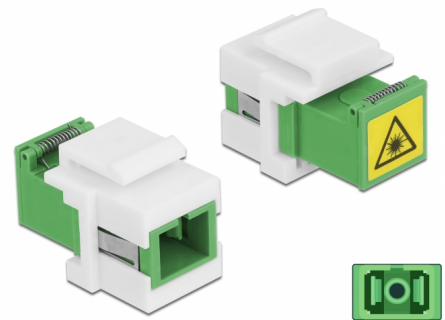

Delock Keystone modul SC Simplex ženski na SC Simplex ženski s unutarnjim preklopom za zaštitu lasera

Opis

Ovaj Keystone modul sa SC Simplex spojnikom tvrtke Delock može se koristiti za međusobno spajanje dvaju muških optičkih spojnika. Prikladno je za ugradnju u Keystone patch panele, čeonu panele ili površinski ugrađene kutije.

Zaštita od laserskog zračenja

Ugrađeni preklop na spojnici omogućava zaštitu od laserskog zračenja.

Zaštita poklopcem protiv prašine

Spojnica je opremljena odgovarajućom kapičicom za zaštitu rukavca od prašine i prljavštine.

Predmet br. 86831

EAN: 4043619868315

Zemlja podrijetla: China

Pakiranje: Plastična vrećica sa zip zatvaračem

Tehnički podaci

- Priključak:
 - 1 x SC Simplex ženski >
 - 1 x SC Simplex ženski
- Jednomodni kabel
- Keramički rukavac
- S laserskim zaštitnim preklopom i kapičicom za zaštitu od prašine
- Za Keystone priključke dimenzija 20 x 15 mm
- Radna temperatura: -40 °C ~ 85 °C
- Materijal: plastika
- Boja: zeleno / bijela
- Mjere (DxŠxV): oko 32 x 20 x 15 mm

Preduvjeti sustava

- Slobodan SC Simplex muški priključak

Sadržaj pakiranja

- Keystone modul

Slike

Interface

Priključak 1:	1 x SC Simplex ženski
Priključak 2:	1 x SC Simplex ženski

Technical characteristics