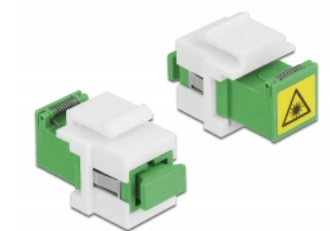

Delock Keystone modul SC Simplex ženski na SC Simplex ženski s unutarnjim preklopom za zaštitu lasera

Opis

Ovaj Keystone modul sa SC Simplex spojnikom tvrtke Delock može se koristiti za međusobno spajanje dvaju muških optičkih spojnika. Prikladno je za ugradnju u Keystone patch panele, čeonu panele ili površinski ugrađene kutije.

Zaštita od laserskog zračenja

Ugrađeni preklop na spojnici omogućava zaštitu od laserskog zračenja.

Zaštita poklopcem protiv prašine

Spojnica je opremljena odgovarajućom kapičicom za zaštitu rukavca od prašine i prljavštine.

Predmet br. 86831

EAN: 4043619868315

Zemlja podrijetla: China

Pakiranje: Plastična vrećica sa zip zatvaračem

Tehnički podaci

- Priključak:
 - 1 x SC Simplex ženski >
 - 1 x SC Simplex ženski
- Jednomodni kabel
- Keramički rukavac
- S laserskim zaštitnim preklopom i kapičicom za zaštitu od prašine
- Za Keystone priključke dimenzija 20 x 15 mm
- Radna temperatura: -40 °C ~ 85 °C
- Materijal: plastika
- Boja: zeleno / bijela
- Mjere (DxŠxV): oko 32 x 20 x 15 mm

Preduvjeti sustava

- Slobodan SC Simplex muški priključak

Sadržaj pakiranja

- Keystone modul

Slike

Interface

Priključak 1:	1 x SC Simplex ženski
Priključak 2:	1 x SC Simplex ženski

Technical characteristics