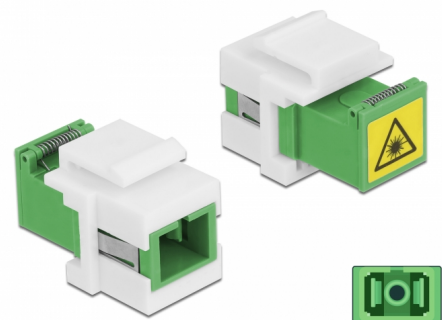

# Delock Μονάδα Keystone SC Simplex θηλυκή προς SC Simplex θηλυκή με εσωτερική ανάρτηση προστασίας laser

## Περιγραφή

Αυτή η μονάδα Keystone με ζεύκτη SC Simplex της Delock μπορεί να χρησιμοποιηθεί για τη σύνδεση δύο αρσενικών συνδέσμων οπτικών ινών μεταξύ τους. Είναι κατάλληλο για τοποθέτηση σε π.χ. πίνακα συνδέσεων Keystones, παράλληλες έδρες ή κυτία σύνδεσης επιφάνειας.

### Προστασία με κάλυμμα κατά της σκόνης

Η σύζευξη είναι εξοπλισμένη με το κατάλληλο κάλυμμα για να προστατεύει το σύνδεσμο από τη σκόνη και να το διατηρεί καθαρό.

## Προδιαγραφές

- Συνδετήρας:
  - 1 x SC Simplex θηλυκό >
  - 1 x SC Simplex θηλυκό
- Μονότροπο καλώδιο
- Κεραμικός σύνδεσμος
- Με flip προστασίας laser και κάλυμμα κατά της σκόνης
- Για θύρες Keystone με 20 x 15 mm
- Θερμοκρασία λειτουργίας: -40 °C ~ 85 °C
- Υλικό: πλαστικό
- Χρώμα: πράσινο / λευκό
- Διαστάσεις (ΜxΠxΥ): περ. 32 x 20 x 15 mm