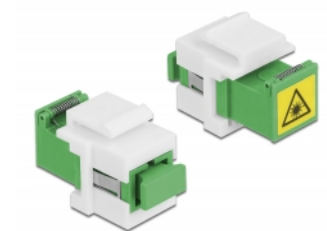

Περιεχόμενα συσκευασίας

- Μονάδα Keystone

Εικόνες