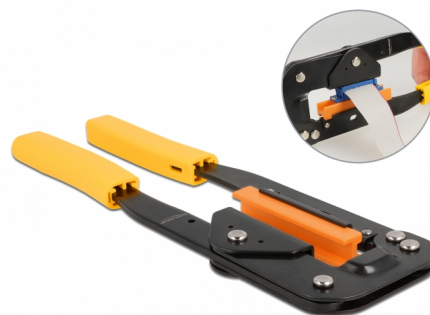

## Popis

Tyto krimpovací kleště značky Delock lze používat např. k lisování konektorů D-Sub nebo IDC s posuvem izolace do vhodného plochého kabelu k zajištění dokonalého a bezpečného spojení.

**Číslo produktu 86830**

## Technické detaily

- Vhodný pro konektory s izolačním posuvem o šířce max. 58 mm a o výšce 6 až 27,5 mm
- Materiál: plast, kov
- Barva: žlutá / černá
- Rozměry (DxŠxV): cca. 240 x 76 x 4 mm

## Obsah balení

- Krimpovací nástroj

- 1 x adaptér na konektor D-Sub
- 1 x adaptér na konektor IDC

## Physical characteristics

Materiál:	plast, kov
Délka:	240 mm
Width:	76 mm
Height:	4 mm
Barva:	žlutá / černá