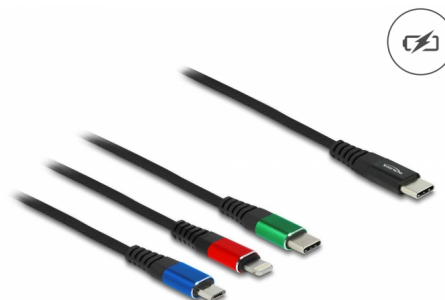

Delock Καλώδια φόρτισης USB 3 σε 1 USB Type-C™ προς Lightning™ / Micro USB / USB Type-C™ 30 ΕΚ.

Περιγραφή

Αυτό το καλώδιο φόρτισης 3 σε 1 της Delock μπορεί να χρησιμοποιηθεί για τη φόρτιση διαφορετικών συσκευών π.χ. tablets ή smartphone με διεπαφή Lightning™, Micro USB-B ή USB Type-C™ μέσω μιας παροχής ρεύματος USB.

Χρήσιμο εργαλείο

Αυτό το καλώδιο είναι η ιδανική συντροφιιά σε εξωτερικούς χώρους π.χ σε επαγγελματικά ταξίδια ή σε διακοπές, εφόσον συνδυάζει τις τρεις κοινές διεπαφές σε ένα καλώδιο για τις τελευταίου τύπου κινητών συσκευών. Αυτό αποτρέπει το ανακάτεμα των καλωδίων και τη μη απαραίτητη μεταφορά αμέτρητων καλωδίων.

30 cm

Αρ. προϊόντος 86820

EAN: 4043619868209

Χώρα προέλευσης: China

Συσκευασία: Τσαντάκι με φερμουάρ

Προδιαγραφές

- Συνδετήρας:
 - 1 x USB 2.0 Type-C™ αρσενικό >
 - 1 x Lightning™ 8 ακίδων της Apple αρσενικό
 - 1 x USB τύπου Micro-B, αρσενικό
 - 1 x USB Type-C™ αρσενικό
- Υποστηρίζει μόνο λειτουργία φόρτισης
- Μέγιστο ρεύμα εξόδου:
 - USB τύπου Micro-B / USB Type-C™: 3 A
 - Lightning™: 2,5 A
- Τάση: μεγ. 5 V

- Μετρητής καλωδίου: 22 AWG
- Αγωγοί επικασσιτερωμένου χαλκού
- Καλώδιο με υφασμάτινη θωράκιση
- Σύνδεσμος με μεταλλικό περίβλημα
- Χρώμα: μαύρο / κόκκινος / μπλε / πράσινο
- Μήκος συμπεριλ. συνδέσμου: περ. 30 cm