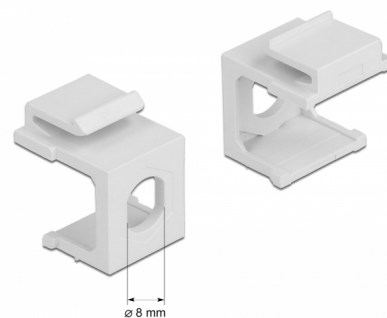

Delock Coperchio Keystone bianco con foro da 8,0 mm 4 pezzi

Descrizione

Questo coperchio Keystone Delock può essere utilizzato, ad esempio, per il montaggio dei connettori. Con le sue dimensioni standard, può essere utilizzato per un facile montaggio a incastro, ad esempio in un sezionatore Keystone, un frontalino o una custodia da esterno.

4 x

Articolo n. 86819

EAN: 4043619868193

Paese di origine: Taiwan,
Republic of China

Pacchetto: Sacchetto in
plastica con cerniera

Dettagli tecnici

- Per porte keystone con 19,2 x 14,9 mm
- Foro da 8,0 mm
- Colore: bianco
- Dimensioni (LxPxA): ca. 17,3 x 16,3 x 22,3 mm

Contenuto della confezione

- 4 x custodia Keystone

Immagini

General

Mounting type:	Modulo keystone
----------------	-----------------

Physical characteristics

Custodia colore:	bianco
Lunghezza:	17,3 mm
Width:	16,3 mm
Height:	22,3 mm