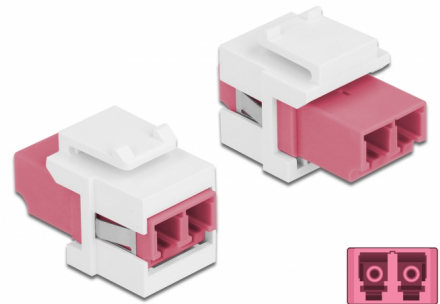

# Delock Moduł Keystone LC Duplex żeńskie do LC Duplex żeńskie fioletowy / biały

## Opis

Ten moduł firmy Delock można używać w celu rozbudowy okablowania światłowodowego. Dzięki ustandaryzowanym wymiarom, może być on używany do łatwego montażu poprzez zatrzaśnięcie, np. w patch panelu, na płycie przedniej lub w natynkowej puszcze montażowej.

## Szczegóły techniczne

- Złącze:
  - 1 x LC Duplex żeński >
  - 1 x LC Duplex żeński
- Kolorystyka: fioletowy
- Dla światłowodów wielomodowych
- Tłumienność < 0,3 dB
- Osłony przeciwkurzowe
- Dla portów keystone z 19,2 x 14,9 mm
- Obudowa kolor: biały
- Wymiary (DxSxW): ok. 29,2 x 16,5 x 21,9 mm

## Physical characteristics

Obudowa kolor:	biały
Długość:	29.2 mm
Width:	16,5 mm
Height:	21,9 mm
Kolor:	fioletowy