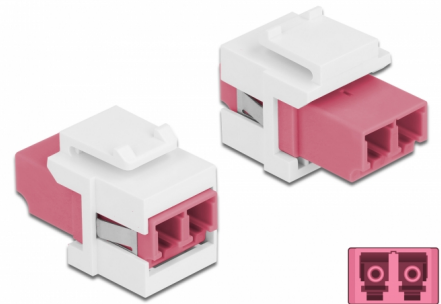

Delock Keystone modul LC Duplex ženski na LC Duplex ženski ljubičasta / bijela

Opis

Ovaj Delock modul može se koristiti za produživanje kabela s optičkim vlaknima. Uz standardizirane mjere, može se koristiti za laku ugradnju na primjerice Keystone prednju ploču ili kutiju za površinsko ugrađivanje.

Predmet br. 86818

EAN: 4043619868186

Zemlja podrijetla: China

Pakiranje: Plastična vrećica sa zip zatvaračem

Tehnički podaci

- Priključak:
 - 1 x LC Duplex ženski >
 - 1 x LC Duplex ženski
- Boja: ljubičasta
- Za vlakna za više načina rada
- Gubitak na spoju < 0,3 dB
- Zaštita od prašine
- Za Keystone priključke dimenzija 19,2 x 14,9 mm
- Kućište boja: bijela
- Mjere (DxŠxV): oko 29,2 x 16,5 x 21,9 mm

Preduvjeti sustava

- Slobodan LC Duplex muški priključak

Sadržaj pakiranja

- Keystone modul

Slike

General

Mounting type:	Keystone modul
----------------	----------------

Interface

Priključak 1:	1 x LC Duplex
Priključak 2:	1 x LC Duplex

Physical characteristics

Kućište boja:	bijela
Duljina:	29.2 mm
Width:	16,5 mm
Height:	21,9 mm
Boja:	ljubičasta