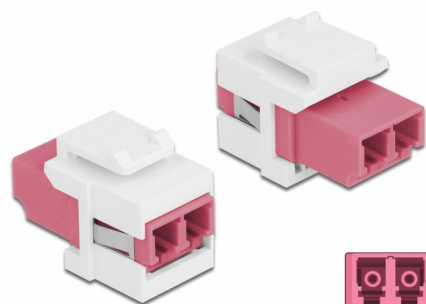

Delock Modulo Keystone LC Duplex femmina per LC Duplex femmina viola / bianco

Descrizione

Questo modulo Delock può essere utilizzato per estendere cavi in fibra ottica. Con le sue dimensioni standard, può essere utilizzato per un facile montaggio a incastro, ad esempio in un sezionatore Keystone, un frontalino o una custodia da esterno.

Articolo n. 86818

EAN: 4043619868186

Paese di origine: China

Pacchetto: Sacchetto in plastica con cerniera

Dettagli tecnici

- Connettori:
 - 1 x LC Duplex femmina >
 - 1 x LC Duplex femmina
- Colore: viola
- Per fibra a più modalità
- Perdita di inserzione < 0,3 dB
- Coperture contro la polvere
- Per porte keystone con 19,2 x 14,9 mm
- Custodia colore: bianco
- Dimensioni (LxPxA): ca. 29,2 x 16,5 x 21,9 mm

Requisiti di sistema

- Una porta LC Duplex femmina libera

Contenuto della confezione

- Modulo keystone

Immagini

General

Mounting type:	Modulo keystone
----------------	-----------------

Interface

Connettore 1:	1 x LC Duplex
Connettore 2:	1 x LC Duplex

Physical characteristics

Custodia colore:	bianco
Lunghezza:	29.2 mm
Width:	16,5 mm
Height:	21,9 mm
Colour:	viola