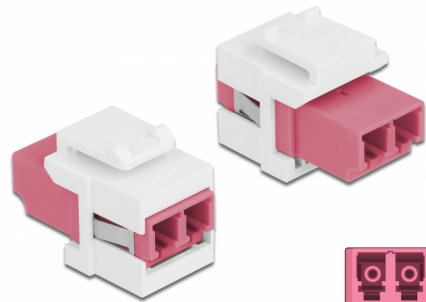

Delock Μονάδα Keystone με LC Duplex θηλυκό προς LC Duplex θηλυκό βιολετί / λευκό

Περιγραφή

Αυτή η μονάδα από τη Delock μπορεί να χρησιμοποιηθεί για την επέκταση καλωδίων οπτικών ινών. Με τυποποιημένες διαστάσεις μπορεί να χρησιμοποιηθεί για την εύκολη συμπληρωματική στερέωση σε π.χ. πίνακα ηλεκτρικών συνδέσεων Keystone, πλάκα πρόσοψης ή κουτί στερέωσης επιφάνειας.

Αρ. προϊόντος 86818

EAN: 4043619868186

Χώρα προέλευσης: China

Συσκευασία: Τσαντάκι με φερμουάρ

Προδιαγραφές

- Συνδετήρας:
 - 1 x LC Duplex θηλυκό >
 - 1 x LC Duplex θηλυκό
- Χρώμα: βιολετί
- Για πολυτροπική ίνα
- Απώλεια παρεμβολής < 0,3 dB
- Προστατευτικά σκόνης
- Για θύρες Keystone με 19,2 x 14,9 mm
- Περιβλήμα Χρώμα: λευκό
- Διαστάσεις (ΜxΠxΥ): περ. 29,2 x 16,5 x 21,9 mm

Απαιτήσεις συστήματος

- Μια ελεύθερη αρσενική θύρα LC Duplex

Περιεχόμενα συσκευασίας

- Μονάδα Keystone

Εικόνες

General

Mounting type:	Μονάδα Keystone
----------------	-----------------

Interface

Συνδετήρας 1:	1 x LC Duplex
Συνδετήρας 2:	1 x LC Duplex

Physical characteristics

Περίβλημα Χρώμα:	λευκό
Μήκος:	29.2 mm
Width:	16,5 mm
Height:	21,9 mm
Χρώμα:	βιολετί