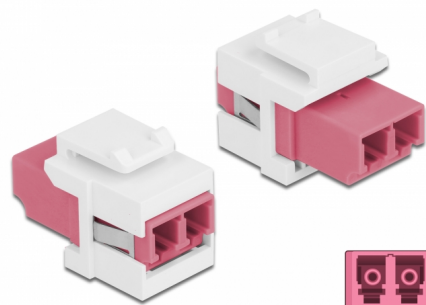

Delock Keystone modul LC Duplex samice na LC Duplex samice fialová / bílá

Popis

Tento modul od Delocku může být použit k prodloužení optických kabelů. Díky jeho normalizovaným rozměrům může být použit pro snadnou montáž např. do Keystone patchpanelové lišty nebo montážní krabice.

Číslo produktu 86818

EAN: 4043619868186

Země původu: China

Balení: Plastová taška se zipem

Technické detaily

- Konektor:
 - 1 x LC Duplex samice >
 - 1 x LC Duplex samice
- Barva: fialová
- Pro Multimód optiku
- Vložený útlum < 0,3 dB
- Prachová zásepka
- Pro porty Keystone s 19,2 x 14,9 mm
- Pouzdro barva: bílá
- Rozměry (DxŠxV): cca. 29,2 x 16,5 x 21,9 mm

Systémové požadavky

- Volný port LC Duplex samec

Obsah balení

- Keystone modul

Příslušenství

General

Mounting type:	Keystone modul
----------------	----------------

Interface

Konektor 1:	1 x LC Duplex
Konektor 2:	1 x LC Duplex

Physical characteristics

Pouzdro barva:	bílá
Délka:	29.2 mm
Width:	16,5 mm
Height:	21,9 mm
Barva:	fialová