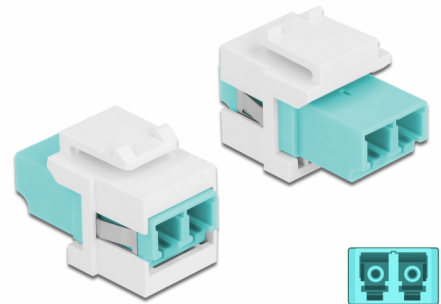

Delock Keystone-modul LC Duplex hona till LC Duplex hona aqua / vit

Beskrivning

Denna modul från Delock kan användas för att utöka optiska fiberkablar. Tack vare sina standardmått kan den användas för enkel montering som knäpps på plats i t.ex. en Keystone-patchpanel, frontplatta eller extern monteringsbox.

Artikelnummer 86817

EAN: 4043619868179

Ursprungsland: China

Paket: Zippåse

Specifikationer

- Anslutning:
 - 1 x LC Duplex hona >
 - 1 x LC Duplex hona
- Färg: aqua
- För multimodfiber
- Insättningsdämpning < 0,3 dB
- Dammskydd
- För Keystone-portar med 19,2 x 14,9 mm
- Hölje färg: vit
- Mått (LxBxH): ca 29,2 x 16,5 x 21,9 mm

Systemkrav

- En ledig LC Duplex-port hane

Paketets innehåll

- Keystone-modul

Bilder

General

Mounting type:	Keystone-modul
----------------	----------------

Interface

Kontakt 1:	1 x LC Duplex
Kontakt 2:	1 x LC Duplex

Physical characteristics

Hölje färg:	vit
Längd:	29.2 mm
Width:	16,5 mm
Height:	21,9 mm
Färg:	aqua