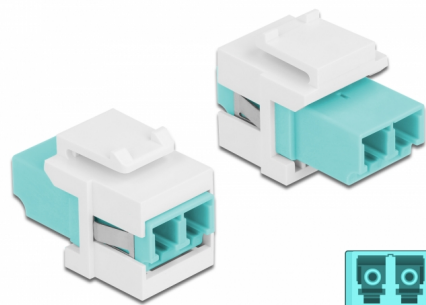

Delock Modul Keystone, LC Duplex mamă la LC Duplex mamă aqua / alb

Descriere scurta

Acest modul de la Delock poate fi folosit pentru extinderea cablurilor de fibră optică. Grație dimensiunilor standard, acesta poate fi folosit pentru montare ușoară prin fixare, de exemplu într-un panou Keystone, pe o placă de suprafață sau într-o casetă montată pe o suprafață.

**Nr. 86817**

EAN: 4043619868179

Țara de origine: China

Pachet: Pungă din plastic
cu închidere tip fermoar

Detalii tehnice

- Conectori:
 - 1 x LC Duplex mamă >
 - 1 x LC Duplex mamă
- Culoare: aqua
- Pentru fibră multi-mod
- Pierdere introducere < 0,3 dB
- Huse antipraf
- Pentru porturi Keystone de 19,2 x 14,9 mm
- Carcasa uloare: alb
- Dimensiunii (LxIxÎ): aprox. 29,2 x 16,5 x 21,9 mm

Cerinte de sistem

- Un port tată LC Duplex liber

Pachetul contine

- Modul tip Keystone

Imagini

General

Mounting type:	Modul tip Keystone
----------------	--------------------

Interface

Conector 1:	1 x LC Duplex
Conector 2:	1 x LC Duplex

Physical characteristics

Carcasa uitoare:	alb
Lungime:	29.2 mm
Width:	16,5 mm
Height:	21,9 mm
Colour:	aqua