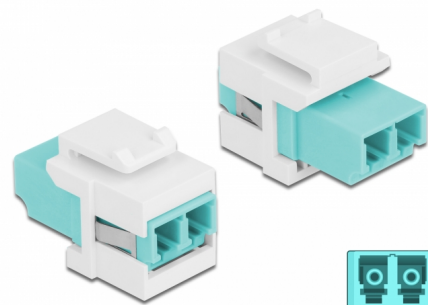

# Delock Keystone modul LC Duplex ženski na LC Duplex ženski akvamarin / bijela

## Opis

Ovaj Delock modul može se koristiti za produživanje kabela s optičkim vlaknima. Uz standardizirane mjere, može se koristiti za laku ugradnju na primjerice Keystone prednju ploču ili kutiju za površinsko ugrađivanje.

## Tehnički podaci

- Priključak:
  - 1 x LC Duplex ženski >
  - 1 x LC Duplex ženski
- Boja: akvamarin
- Za vlakna za više načina rada
- Gubitak na spoju < 0,3 dB
- Zaštita od prašine
- Za Keystone priključke dimenzija 19,2 x 14,9 mm
- Kućište boja: bijela
- Mjere (DxŠxV): oko 29,2 x 16,5 x 21,9 mm

## Physical characteristics

Kućište boja:	bijela
Duljina:	29.2 mm
Width:	16,5 mm
Height:	21,9 mm
Boja:	aqua