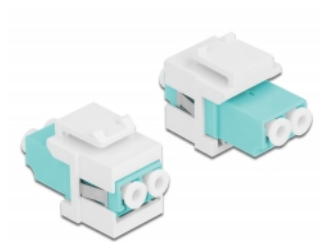

Sadržaj pakiranja

- Keystone modul

Slike