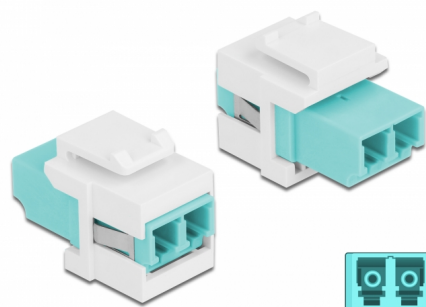

# Delock Modulo Keystone LC Duplex femmina per LC Duplex femmina azzurro / bianco

## Descrizione

Questo modulo Delock può essere utilizzato per estendere cavi in fibra ottica. Con le sue dimensioni standard, può essere utilizzato per un facile montaggio a incastro, ad esempio in un sezionatore Keystone, un frontalino o una custodia da esterno.

## Dettagli tecnici

- Connettori:
  - 1 x LC Duplex femmina >
  - 1 x LC Duplex femmina
- Colore: azzurro
- Per fibra a più modalità
- Perdita di inserzione < 0,3 dB
- Coperture contro la polvere
- Per porte keystone con 19,2 x 14,9 mm
- Custodia colore: bianco
- Dimensioni (LxPxA): ca. 29,2 x 16,5 x 21,9 mm

## Physical characteristics

Custodia colore:	bianco
Lunghezza:	29.2 mm
Width:	16,5 mm
Height:	21,9 mm
Colour:	aqua