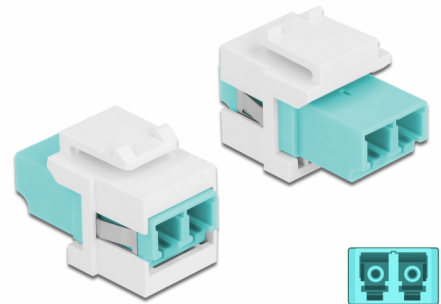

Delock Μονάδα Keystone με LC Duplex θηλυκό προς LC Duplex θηλυκό άκουα / λευκό

Περιγραφή

Αυτή η μονάδα από τη Delock μπορεί να χρησιμοποιηθεί για την επέκταση καλωδίων οπτικών ινών. Με τυποποιημένες διαστάσεις μπορεί να χρησιμοποιηθεί για την εύκολη συμπληρωματική στερέωση σε π.χ. πίνακα ηλεκτρικών συνδέσεων Keystone, πλάκα πρόσοψης ή κουτί στερέωσης επιφάνειας.

Αρ. προϊόντος 86817

EAN: 4043619868179

Χώρα προέλευσης: China

Συσκευασία: Τσαντάκι με φερμουάρ

Προδιαγραφές

- Συνδετήρας:
 - 1 x LC Duplex θηλυκό >
 - 1 x LC Duplex θηλυκό
- Χρώμα: άκουα
- Για πολυτροπική ίνα
- Απώλεια παρεμβολής < 0,3 dB
- Προστατευτικά σκόνης
- Για θύρες Keystone με 19,2 x 14,9 mm
- Περιβλήμα Χρώμα: λευκό
- Διαστάσεις (ΜxΠxΥ): περ. 29,2 x 16,5 x 21,9 mm

Απαιτήσεις συστήματος

- Μια ελεύθερη αρσενική θύρα LC Duplex

Περιεχόμενα συσκευασίας

- Μονάδα Keystone

Εικόνες

General

Mounting type:	Μονάδα Keystone
----------------	-----------------

Interface

Συνδετήρας 1:	1 x LC Duplex
Συνδετήρας 2:	1 x LC Duplex

Physical characteristics

Περίβλημα Χρώμα:	λευκό
Μήκος:	29.2 mm
Width:	16,5 mm
Height:	21,9 mm
Χρώμα:	aqua