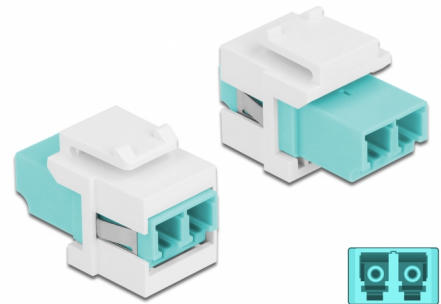

Delock Keystone modul LC Duplex samice na LC Duplex samice aqua / bílá

Popis

Tento modul od Delocku může být použit k prodloužení optických kabelů. Díky jeho normalizovaným rozměrům může být použit pro snadnou montáž např. do Keystone patchpanelové lišty nebo montážní krabice.

Číslo produktu 86817

EAN: 4043619868179

Země původu: China

Balení: Plastová taška se zipem

Technické detaily

- Konektor:
 - 1 x LC Duplex samice >
 - 1 x LC Duplex samice
- Barva: aqua
- Pro Multimód optiku
- Vložený útlum < 0,3 dB
- Prachová zálepka
- Pro porty Keystone s 19,2 x 14,9 mm
- Pouzdro barva: bílá
- Rozměry (DxŠxV): cca. 29,2 x 16,5 x 21,9 mm

Systémové požadavky

- Volný port LC Duplex samec

Obsah balení

- Keystone modul

Příslušenství

General

Mounting type:	Keystone modul
----------------	----------------

Interface

Konektor 1:	1 x LC Duplex
Konektor 2:	1 x LC Duplex

Physical characteristics

Pouzdro barva:	bílá
Délka:	29.2 mm
Width:	16,5 mm
Height:	21,9 mm
Barva:	aqua