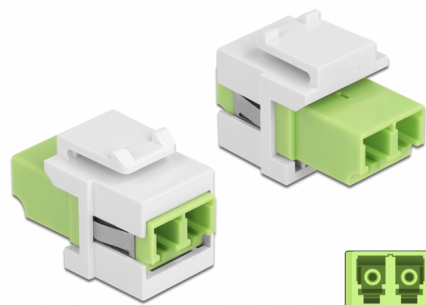

Delock Modul Keystone, LC Duplex mamă la LC Duplex mamă verde lime / alb

Descriere scurta

Acest modul de la Delock poate fi folosit pentru extinderea cablurilor de fibră optică. Grație dimensiunilor standard, acesta poate fi folosit pentru montare ușoară prin fixare, de exemplu într-un panou Keystone, pe o placă de suprafață sau într-o casetă montată pe o suprafață.

**Nr. 86816**

EAN: 4043619868162

Țara de origine: China

Pachet: Pungă din plastic
cu închidere tip fermoar

Detalii tehnice

- Conectori:
 - 1 x LC Duplex mamă >
 - 1 x LC Duplex mamă
- Culoare: verde lime
- Pentru fibră multi-mod
- Pierdere introducere < 0,3 dB
- Huse antipraf
- Pentru porturi Keystone de 19,2 x 14,9 mm
- Carcasa uloare: alb
- Dimensiunii (LxIxÎ): aprox. 29,2 x 16,5 x 21,9 mm

Cerinte de sistem

- Un port tată LC Duplex liber

Pachetul contine

- Modul tip Keystone

Imagini

General

Mounting type:	Modul tip Keystone
----------------	--------------------

Interface

Conector 1:	1 x LC Duplex
Conector 2:	1 x LC Duplex

Physical characteristics

Carcasa uitoare:	alb
Lungime:	29.2 mm
Width:	16,5 mm
Height:	21,9 mm
Colour:	lime green