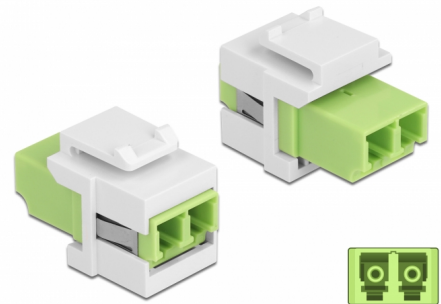

Delock Moduł Keystone LC Duplex żeńskie do LC Duplex żeńskie limonka / biały

Opis

Ten moduł firmy Delock można używać w celu rozbudowy okablowania światłowodowego. Dzięki ustandaryzowanym wymiarom, może być on używany do łatwego montażu poprzez zatrzaśnięcie, np. w patch panelu, na płycie przedniej lub w natynkowej puszcze montażowej.

Numer artykułu 86816

EAN: 4043619868162

Kraj pochodzenia: China

Opakowanie: Torba na zamek błyskawiczny

Szczegóły techniczne

- Złącze:
 - 1 x LC Duplex żeński >
 - 1 x LC Duplex żeński
- Kolor: limonka
- Dla światłowodów wielomodowych
- Tłumienność < 0,3 dB
- Osłony przeciwkurzowe
- Dla portów keystone z 19,2 x 14,9 mm
- Obudowa kolor: biały
- Wymiary (DxSxW): ok. 29,2 x 16,5 x 21,9 mm

Wymagania systemowe

- Wolne gniazdo męskie LC Duplex

Zawartość opakowania

- Moduł keystone

Zdjęcia

General

Mounting type:	Moduł keystone
----------------	----------------

Interface

Złącze 1:	1 x LC Duplex
Złącze 2:	1 x LC Duplex

Physical characteristics

Obudowa kolor:	biały
Długość:	29.2 mm
Width:	16,5 mm
Height:	21,9 mm
Kolor:	lime green