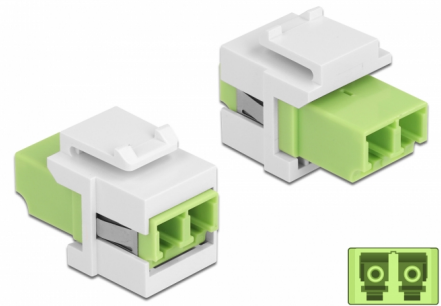

Delock Keystone modul LC Duplex ženski na LC Duplex ženski limeta zelena / bijela

Opis

Ovaj Delock modul može se koristiti za produživanje kabela s optičkim vlaknima. Uz standardizirane mjere, može se koristiti za laku ugradnju na primjerice Keystone prednju ploču ili kutiju za površinsko ugrađivanje.

Predmet br. 86816

EAN: 4043619868162

Zemlja podrijetla: China

Pakiranje: Plastična vrećica sa zip zatvaračem

Tehnički podaci

- Priključak:
 - 1 x LC Duplex ženski >
 - 1 x LC Duplex ženski
- Boja: limeta zelena
- Za vlakna za više načina rada
- Gubitak na spoju < 0,3 dB
- Zaštita od prašine
- Za Keystone priključke dimenzija 19,2 x 14,9 mm
- Kućište boja: bijela
- Mjere (DxŠxV): oko 29,2 x 16,5 x 21,9 mm

Preduvjeti sustava

- Slobodan LC Duplex muški priključak

Sadržaj pakiranja

- Keystone modul

Slike

General

Mounting type:	Keystone modul
----------------	----------------

Interface

Priključak 1:	1 x LC Duplex
Priključak 2:	1 x LC Duplex

Physical characteristics

Kućište boja:	bijela
Duljina:	29.2 mm
Width:	16,5 mm
Height:	21,9 mm
Boja:	lime green