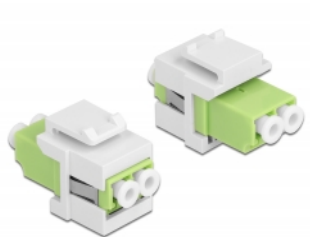

Delock Keystone modul LC Duplex ženski na LC Duplex ženski limeta zelena / bijela

Opis

Ovaj Delock modul može se koristiti za produživanje kabela s optičkim vlaknima. Uz standardizirane mjere, može se koristiti za laku ugradnju na primjerice Keystone prednju ploču ili kutiju za površinsko ugrađivanje.

Predmet br. 86816

EAN: 4043619868162

Zemlja podrijetla: China

Pakiranje: Plastična vrećica sa zip zatvaračem

Tehnički podaci

- Priključak:
 - 1 x LC Duplex ženski >
 - 1 x LC Duplex ženski
- Boja: limeta zelena
- Za vlakna za više načina rada
- Gubitak na spoju < 0,3 dB
- Zaštita od prašine
- Za Keystone priključke dimenzija 19,2 x 14,9 mm
- Kućište boja: bijela
- Mjere (DxŠxV): oko 29,2 x 16,5 x 21,9 mm

Preduvjeti sustava

- Slobodan LC Duplex muški priključak

Sadržaj pakiranja

- Keystone modul

Slike

General

Mounting type:	Keystone modul
----------------	----------------

Interface

Priključak 1:	1 x LC Duplex
Priključak 2:	1 x LC Duplex

Physical characteristics

Kućište boja:	bijela
Duljina:	29.2 mm
Width:	16,5 mm
Height:	21,9 mm
Boja:	lime green