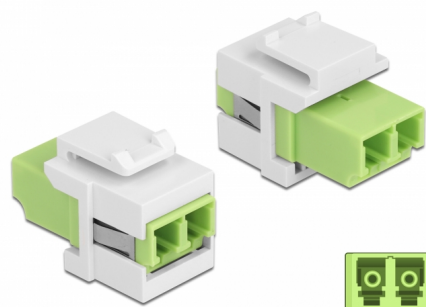

# Delock Modulo Keystone LC Duplex femmina per LC Duplex femmina verde acido / bianco

## Descrizione

Questo modulo Delock può essere utilizzato per estendere cavi in fibra ottica. Con le sue dimensioni standard, può essere utilizzato per un facile montaggio a incastro, ad esempio in un sezionatore Keystone, un frontalino o una custodia da esterno.

## Dettagli tecnici

- Connettori:
  - 1 x LC Duplex femmina >
  - 1 x LC Duplex femmina
- Colore: verde acido
- Per fibra a più modalità
- Perdita di inserzione < 0,3 dB
- Coperture contro la polvere
- Per porte keystone con 19,2 x 14,9 mm
- Custodia colore: bianco
- Dimensioni (LxPxA): ca. 29,2 x 16,5 x 21,9 mm

## Physical characteristics

Custodia colore:	bianco
Lunghezza:	29.2 mm
Width:	16,5 mm
Height:	21,9 mm
Colour:	lime green