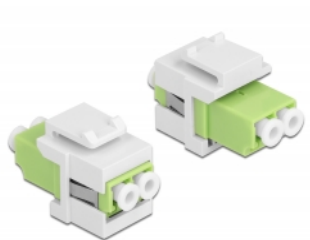

Contenuto della confezione

- Modulo keystone

Immagini