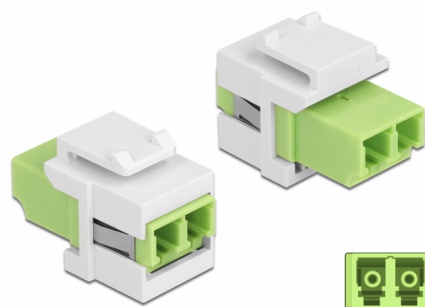

Delock Μονάδα Keystone με LC Duplex θηλυκό προς LC Duplex θηλυκό ανοιχτό πράσινο / λευκό

Περιγραφή

Αυτή η μονάδα από τη Delock μπορεί να χρησιμοποιηθεί για την επέκταση καλωδίων οπτικών ινών. Με τυποποιημένες διαστάσεις μπορεί να χρησιμοποιηθεί για την εύκολη συμπληρωματική στερέωση σε π.χ. πίνακα ηλεκτρικών συνδέσεων Keystone, πλάκα πρόσοψης ή κουτί στερέωσης επιφάνειας.

Αρ. προϊόντος 86816

EAN: 4043619868162

Χώρα προέλευσης: China

Συσκευασία: Τσαντάκι με φερμουάρ

Προδιαγραφές

- Συνδετήρας:
 - 1 x LC Duplex θηλυκό >
 - 1 x LC Duplex θηλυκό
- Χρώμα: ανοιχτό πράσινο
- Για πολυτροπική ίνα
- Απώλεια παρεμβολής < 0,3 dB
- Προστατευτικά σκόνης
- Για θύρες Keystone με 19,2 x 14,9 mm
- Περιβλήμα Χρώμα: λευκό
- Διαστάσεις (ΜxΠxΥ): περ. 29,2 x 16,5 x 21,9 mm

Απαιτήσεις συστήματος

- Μια ελεύθερη αρσενική θύρα LC Duplex

Περιεχόμενα συσκευασίας

- Μονάδα Keystone

Εικόνες

General

Mounting type:	Μονάδα Keystone
----------------	-----------------

Interface

Συνδετήρας 1:	1 x LC Duplex
Συνδετήρας 2:	1 x LC Duplex

Physical characteristics

Περίβλημα Χρώμα:	λευκό
Μήκος:	29.2 mm
Width:	16,5 mm
Height:	21,9 mm
Χρώμα:	lime green