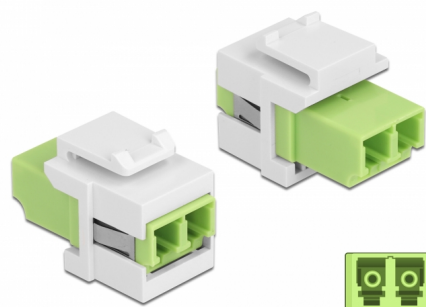

# Delock Keystone modul LC Duplex samice na LC Duplex samice žlutozelená / bílá

## Popis

Tento modul od Delocku může být použit k prodloužení optických kabelů. Díky jeho normalizovaným rozměrům může být použit pro snadnou montáž např. do Keystone patchpanelové lišty nebo montážní krabice.

## Technické detaily

- Konektor:
  - 1 x LC Duplex samice >
  - 1 x LC Duplex samice
- Barva: žlutozelená
- Pro Multimód optiku
- Vložený útlum < 0,3 dB
- Prachová zálepka
- Pro porty Keystone s 19,2 x 14,9 mm
- Pouzdro barva: bílá
- Rozměry (DxŠxV): cca. 29,2 x 16,5 x 21,9 mm

## Physical characteristics

Pouzdro barva:	bílá
Délka:	29.2 mm
Width:	16,5 mm
Height:	21,9 mm
Barva:	lime green