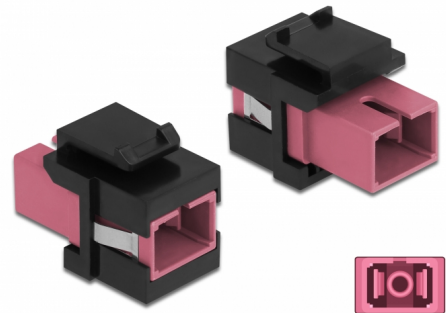

Delock Keystone-modul SC Simplex hona till SC Simplex hona violett / svart

Beskrivning

Denna modul från Delock kan användas för att utöka optiska fiberkablar. Tack vare sina standardmått kan den användas för enkel montering som knäpps på plats i t.ex. en Keystone-patchpanel, frontplatta eller extern monteringsbox.

Artikelnummer 86815

EAN: 4043619868155

Ursprungsland: China

Paket: Zippåse

Specifikationer

- Anslutning:
 - 1 x SC Simplex hona >
 - 1 x SC Simplex hona
- Färg: violett
- För multimodfiber
- Insättningsdämpning < 0,3 dB
- Med dammskydd
- För Keystone-portar med 19,2 x 14,9 mm
- Hölje färg: svart
- Mått (LxBxH): ca 27,4 x 16,5 x 21,9 mm

Systemkrav

- En ledig SC-port hane

Paketets innehåll

- Keystone-modul

Bilder

General

Mounting type:	Keystone-modul
----------------	----------------

Interface

Kontakt 1:	1 x SC Simplex hona
Kontakt 2:	1 x SC Simplex hona

Physical characteristics

Hölje färg:	svart
Längd:	27,4 mm
Width:	16,5 mm
Height:	21,9 mm
Färg:	violett