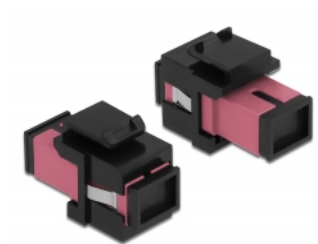

Delock Modul Keystone, SC Simplex mamă la SC Simplex mamă violet / negru

Descriere scurta

Acest modul de la Delock poate fi folosit pentru extinderea cablurilor de fibră optică. Grație dimensiunilor standard, acesta poate fi folosit pentru montare ușoară prin fixare, de exemplu într-un panou Keystone, pe o placă de suprafață sau într-o casetă montată pe o suprafață.

Nr. 86815

EAN: 4043619868155

Țara de origine: China

Pachet: Pungă din plastic
cu închidere tip fermoar

Detalii tehnice

- Conectori:
 - 1 x mamă SC Simplex >
 - 1 x mamă SC Simplex
- Culoare: violet
- Pentru fibră multi-mod
- Pierdere introducere < 0,3 dB
- Cu capac de protecție împotriva prafului
- Pentru porturi Keystone de 19,2 x 14,9 mm
- Carcasa uitoare: negru
- Dimensiunii (LxIxÎ): aprox. 27,4 x 16,5 x 21,9 mm

Cerinte de sistem

- Un port tată SC liber

Pachetul contine

- Modul tip Keystone

Imagini

General

Mounting type:	Modul tip Keystone
----------------	--------------------

Interface

Conector 1:	1 x SC Simplex mamă
Conector 2:	1 x SC Simplex mamă

Physical characteristics

Carcasa uloare:	negru
Lungime:	27.4 mm
Width:	16,5 mm
Height:	21,9 mm
Colour:	violet