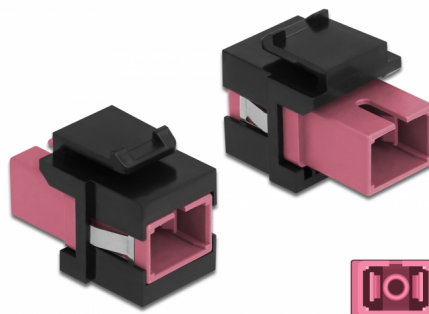

Delock Modul Keystone, SC Simplex mamă la SC Simplex mamă violet / negru

Descriere scurta

Acest modul de la Delock poate fi folosit pentru extinderea cablurilor de fibră optică. Grație dimensiunilor standard, acesta poate fi folosit pentru montare ușoară prin fixare, de exemplu într-un panou Keystone, pe o placă de suprafață sau într-o casetă montată pe o suprafață.

Nr. 86815

EAN: 4043619868155

Țara de origine: China

Pachet: Pungă din plastic
cu închidere tip fermoar

Detalii tehnice

- Conectori:
 - 1 x mamă SC Simplex >
 - 1 x mamă SC Simplex
- Culoare: violet
- Pentru fibră multi-mod
- Pierdere introducere < 0,3 dB
- Cu capac de protecție împotriva prafului
- Pentru porturi Keystone de 19,2 x 14,9 mm
- Carcasa uitoare: negru
- Dimensiunii (LxIxÎ): aprox. 27,4 x 16,5 x 21,9 mm

Cerinte de sistem

- Un port tată SC liber

Pachetul contine

- Modul tip Keystone

Imagini

General

Mounting type:	Modul tip Keystone
----------------	--------------------

Interface

Conector 1:	1 x SC Simplex mamă
Conector 2:	1 x SC Simplex mamă

Physical characteristics

Carcasa uloare:	negru
Lungime:	27.4 mm
Width:	16,5 mm
Height:	21,9 mm
Colour:	violet